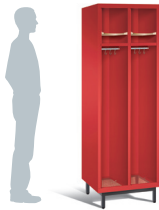

Feuerwehr-Garderobenschrank BAD FRIEDRICHSHALL

Kennung	
Art.-Nr.	2070000244
Produkt	Feuerwehr-Garderobenschrank mit Stahlrohrfüßen
Hersteller-Bezeichnung	BAD FRIEDRICHSHALL 621/3
Serie	BAD FRIEDRICHSHALL 601
Ursprungsland	Polen
EAN-Nr.	4045537068341
Zolltarif-Nr.	94031091
Eclass Version 10.1	21-10-04-12
Marke	ORGAMI
Hersteller	ORGAMI SISTEC GmbH & Co. KG
Zertifikate Unternehmen	zertifiziert nach DIN EN ISO 9001:2015 durch SQS

Korpus	
Außenmaße Korpus H x B x T inkl. Unterbau	mm 1850 x 625 x 500
Farbe Korpus	RAL 3000 Feuerrot
Lackierung Korpus	hochwertige Pulverbeschichtung
Material Korpus	stabile Konstruktion aus geschweißtem Stahlblech
Materialstärke Korpus, ca.	mm 1,0

Inneneinrichtung	
Ausstattung allgemein	je Abteil 1 Helmfach mit Helmboden, die Unterbringung des Helms im Abteil erleichtert die Entnahme, direkt darunter 1 stabile Kleiderstange mit 3 Kleiderhaken aus Metall, dank des vollflächig gelochten Schrankbodens können Stiefel sowie Ausrüstung auch im verschmutzten und nassen Zustand aufbewahrt werden, auf Wunsch ist ein schwenkbarer Gurthaken für die Schrankinnenwand erhältlich
Abteile/Fächer gesamt	2
Abteillbreite	mm 300
Abteile/Fächer nebeneinander	2
Abteile/Fächer übereinander	1
Innenmaße pro Abteil/Fach H x B x T	mm 1695 x 295 x 480
Innenmaße pro Helmfach H x B x T	mm 370 x 295 x 480
Innenmaße pro Kleiderfach H x B x T	mm 1305 x 295 x 480
Durchlassmaße pro Kleiderfach H x B	mm 1270 x 235

Pflegeeigenschaften	Gelochter Schrankboden erleichtert die Reinigung der Abteile
---------------------	--

Unterbau	
Ausführung Unterbau	Stahlrohrfüße
Höhe Füße	mm 150
Material Füße	Stahl
Ausführung Füße	stabile, pulverbeschichtete Konstruktion aus 30 mm Vierkantrohr
Höhenverstellung Füße	mit Höhenverstellerschrauben aus Kunststoff für einfachen Höhenausgleich bis 60 mm
Farbe Füße	RAL 9011 Graphitschwarz (Standard)